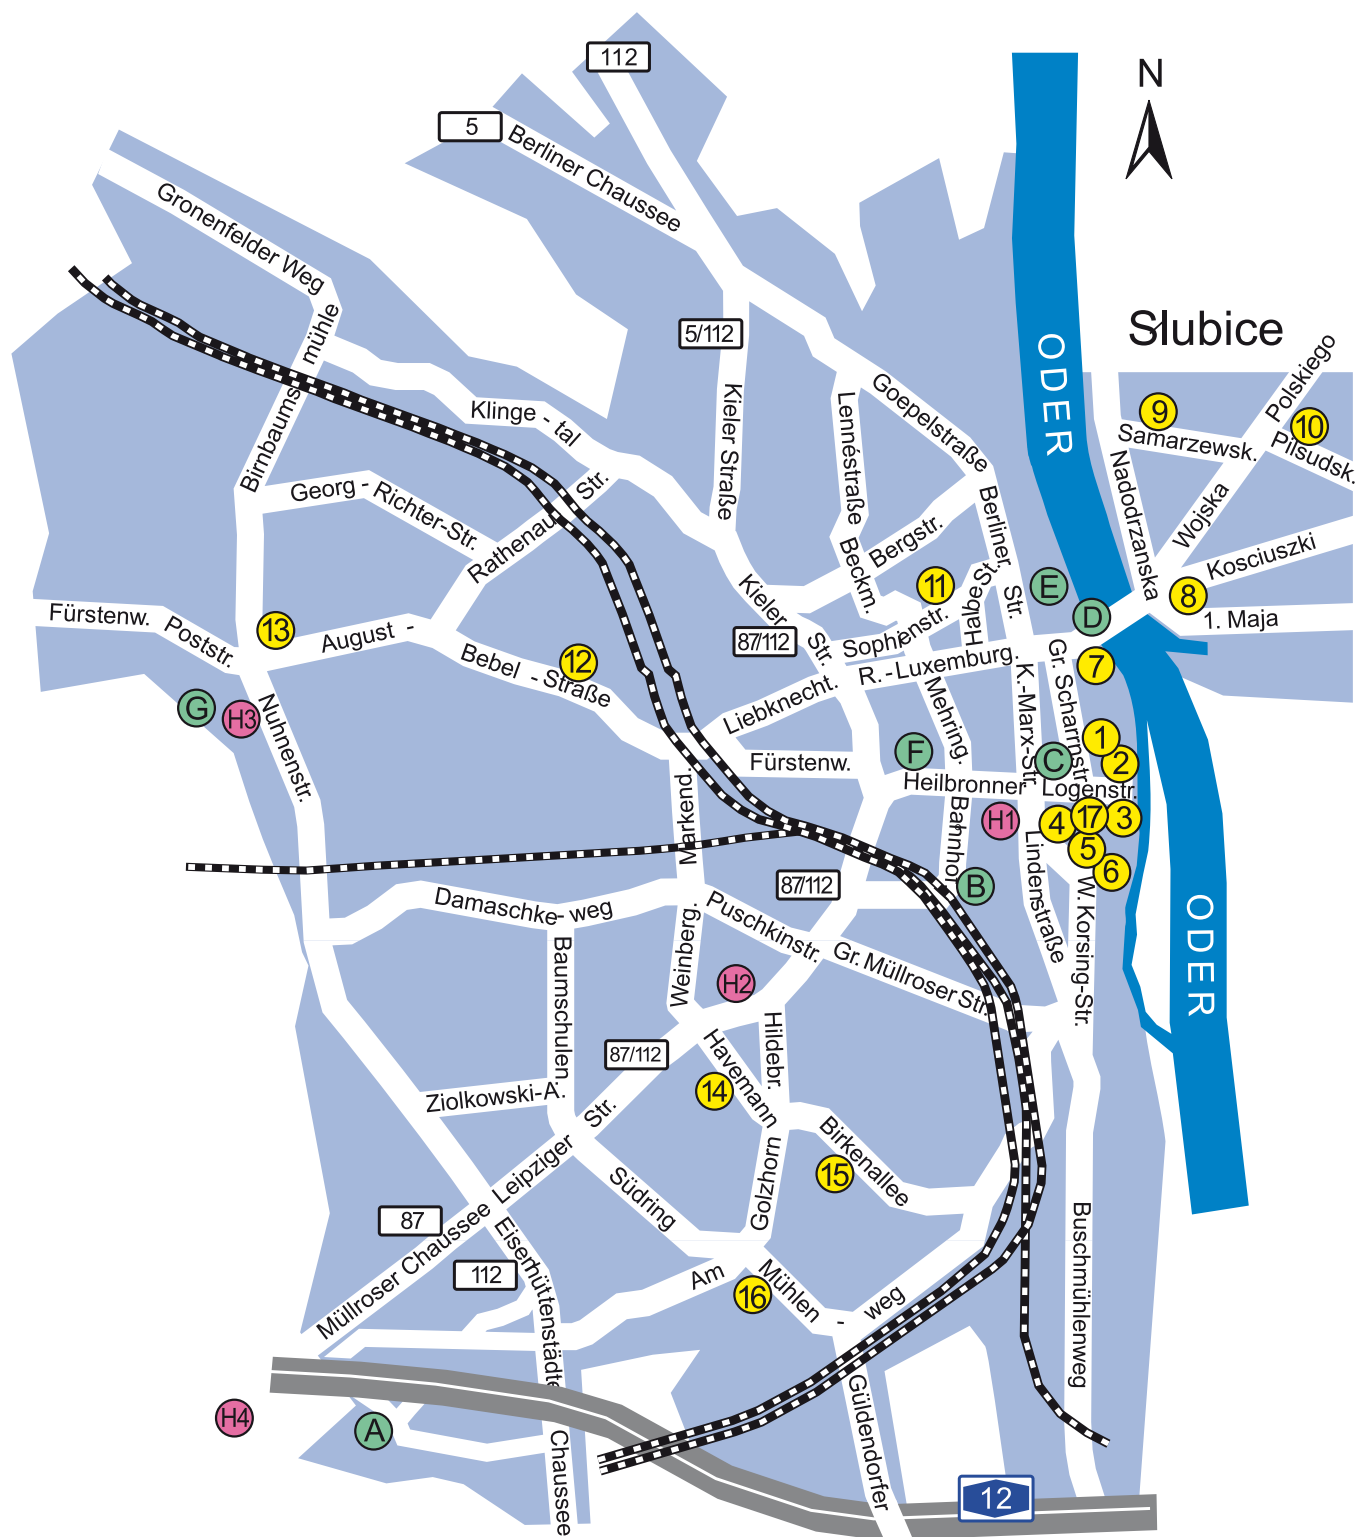

Übersichtsplan und Anfahrtswege

Legende:

1	Hauptgebäude / Universitätsbibliothek	 	Große Scharrnstraße 59
2	Auditorium maximum Studentische Angelegenheiten / Service-Point Internationales Büro / Career Center Studentenwohnanlage / Mensa	 	Logenstraße 2
3	Gräfin-Dönhoff-Gebäude / Mensa	 	Europaplatz 1
4	Studentenwerk (Abteilung Ausbildungsförderung, Studentisches Wohnen)		Paul-Feldner-Straße 8
5	Studentenhaus / AStA		Paul-Feldner-Straße 9
7	Studentenwohnanlage		Große Oderstraße 50
8	Collegium Polonicum		ul. Kościuszki 1
9	Studentenwohnanlage "Amicus"		ul. Szamarzewskiego 6
10	Studentencampus „Juventa“, Gaudium“, Arcadia“		ul. Piłsudskiego 13 - 15
11	Internationales Begegnungszentrum	 	Sophienstraße 6
12	Seminargebäude / Sprachenzentrum	 	August-Bebel-Straße 12
13	Studentenwohnanlage		August-Bebel-Straße 36 - 53
15	Studentenwohnanlage		Birkenallee 43 - 49
16	Studentendorf		Mühlenweg 34 a - 36 a
17	Logenhaus / Studentenloge		Logenstraße 12
A	Autobahnabfahrt „Frankfurt (Oder) - Mitte“		Zufahrt zum Zentrum und zur Europa-Universität Viadrina
B	Bahnhof		
C	Oderturm		Logenstraße 8
D	deutsch-polnische "Stadtbrücke"		Ślubicer Straße
E	Konzerthalle		Lebuser Mauerstraße 4
F	Kleist-Forum		Platz der Einheit 1
G	Messegelände		Nuhnenstraße
H1	City Parkhotel		Lindenstraße
H2	Hotel Altberesinchen		Heinrich-Hildebrand-Straße
H3	Messehotel		Nuhnenstraße
H4	Ramada-Treff Hotel		Autobahnabfahrt „Frankfurt (Oder) - West“