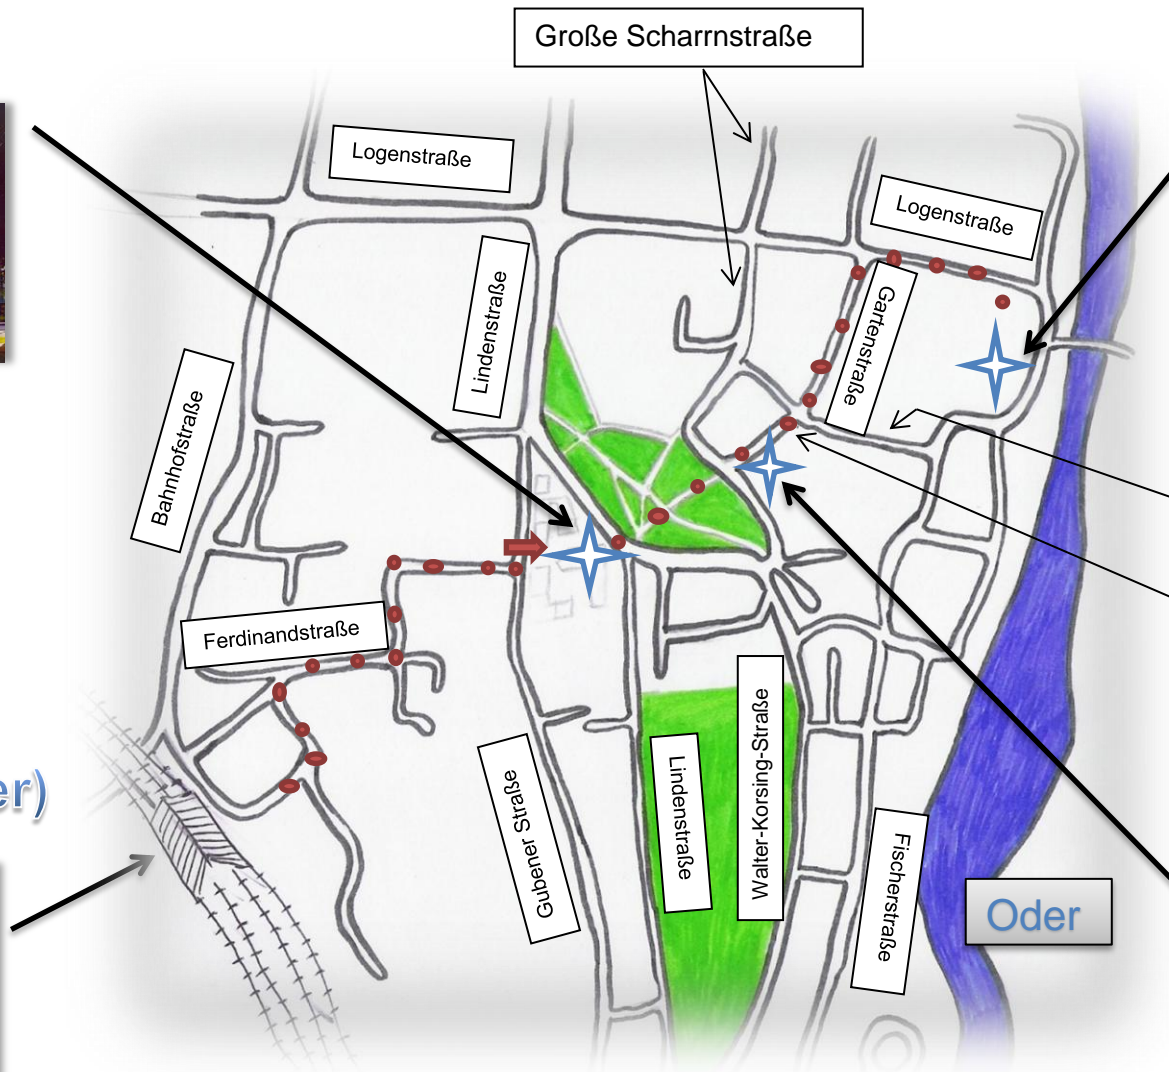

# Wegekarte Frankfurt (Oder)

City-Park-Hotel

Gräfin-Dönhoff-Gebäude

Bahnhof  
Frankfurt (Oder)

Bistro•Cafè  
1B (EinsBe)